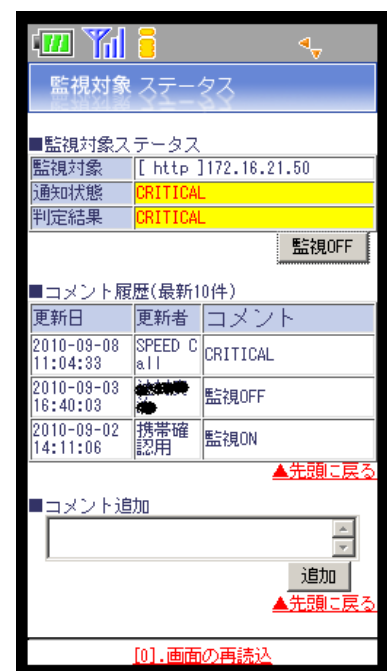

2010年9月28日

報道関係各位

有限会社ナインレイヤーズ
株式会社まほろば工房
株式会社ライブドア

自動音声通報サービス SPEED Call 携帯連携機能の強化とライブドア監視サービスとの連携を実施

有限会社ナインレイヤーズ（本社：高知県香美市、取締役社長：菊池豊）は、2010年9月28日より、異常通知を携帯に行い、その情報に基づいて携帯電話から詳細情報を確認したり、メモを記録したりできる「携帯連携機能」を強化します。また、株式会社ライブドア（本社：東京都新宿区、代表取締役社長：出澤剛）が提供するオープンソースを利用した無料監視サービス「DATAHOTEL PATROL」とSPEED Callを連携し、DATAHOTEL PATROLを利用しながら、必要に応じて電話通報機能を追加できる連携サービスの提供を開始します。

「SPEED Call サービス」は、株式会社まほろば工房（本社：神奈川県川崎市、代表取締役：近藤邦昭）との共同開発された自動音声による異常通報サービスです。SPEED Call サービスでは、おもにネットワーク監視を自律的に実施し、その結果発見された異常を、携帯電話などに即座に通報することで監視・運用者の方々に確実に異常を届けるためのサービスを提供しています。

今回の機能強化では、携帯電話連携およびDATAHOTEL PATROL連携機能をリリースします。

■携帯電話連携機能

携帯電話連携機能では、現在でも行っている音声通知に合わせて携帯電話などに送付される詳細情報メールにSPEED Callの携帯電話向けコンテンツのURLを添付することで、携帯電話から監視の状況の確認などができるようになります。

携帯電話から操作できる監視に関する制御は、以下の通りです。

- 監視状態の確認（右画面）
- 担当者情報の確認
- 監視対象リストの確認
- 監視の実行制御（ON/OFF）
- 監視状態に対するコメント追加機能

これにより、異常に対するより詳細な情報を迅速に通知できるようになり、かつ運用者間の連携も可能になるため、よりの確な運用が可能となります。