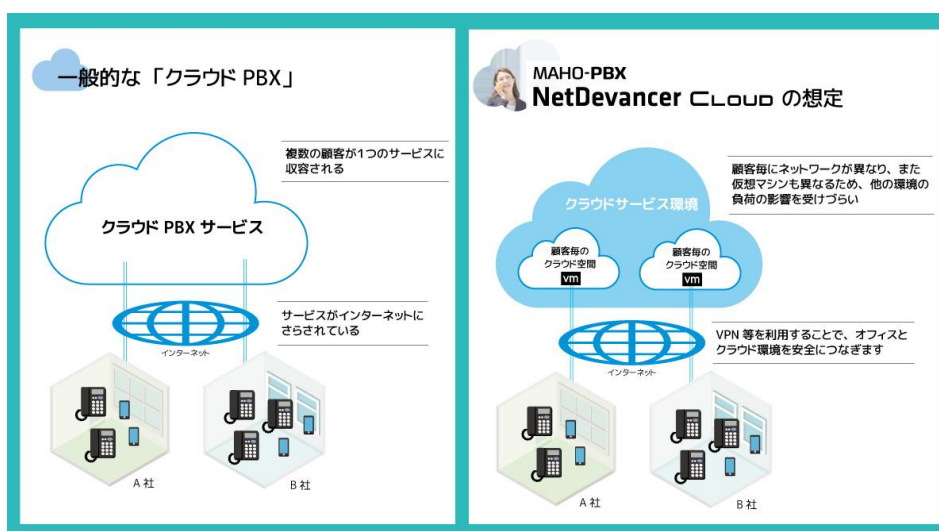

報道関係者各位

株式会社まほろば工房

IP電話がクラウド環境で使用可能！NetDevancer シリーズに  
「MAHO-PBX NetDevancer Cloud」を追加し提供開始

株式会社まほろば工房(本社：神奈川県川崎市、代表取締役：近藤 邦昭)は、2017年7月から発売中の IP-PBX、「MAHO-PBX NetDevancer」シリーズに、お客様のクラウド環境に構築可能な PaaS 型クラウド PBX である「MAHO-PBX NetDevancer Cloud」を追加し、12月19日より提供開始いたします。

■ 「MAHO-PBX NetDevancer シリーズ」について

「MAHO-PBX NetDevancer」シリーズ(以下、「NetDevancer シリーズ」)は、まほろば工房が開発・販売している小規模から大規模まで様々な規模や環境で使える小型・高性能そしてコストパフォーマンスに優れた IP-PBX アプライアンスです。

「MAHO-PBX NetDevancer Cloud」はこの NetDevancer シリーズの新たなラインナップとして提供を始めたもので、従来の SaaS 型 IP-PBX とは異なり、自社で構築・運用しているクラウド環境上に仮想アプライアンスとして設置できる PaaS 型(環境提供型) IP-PBX です。これにより、IP-PBX 自身がインターネットに晒されず、安全な環境下でクラウド PBX を使用できます。

「MAHO-PBX NetDevancer Cloud」サービスサイト

[https://www.ate-mahoroba.jp/maho\\_pbx/netdevancer-cloud.html](https://www.ate-mahoroba.jp/maho_pbx/netdevancer-cloud.html)

■ 「NetDevancer シリーズ」の今後の展開

NetDevancer Cloud の対応クラウド環境は、サービス提供開始当初は、自営仮想環境向けの VMware