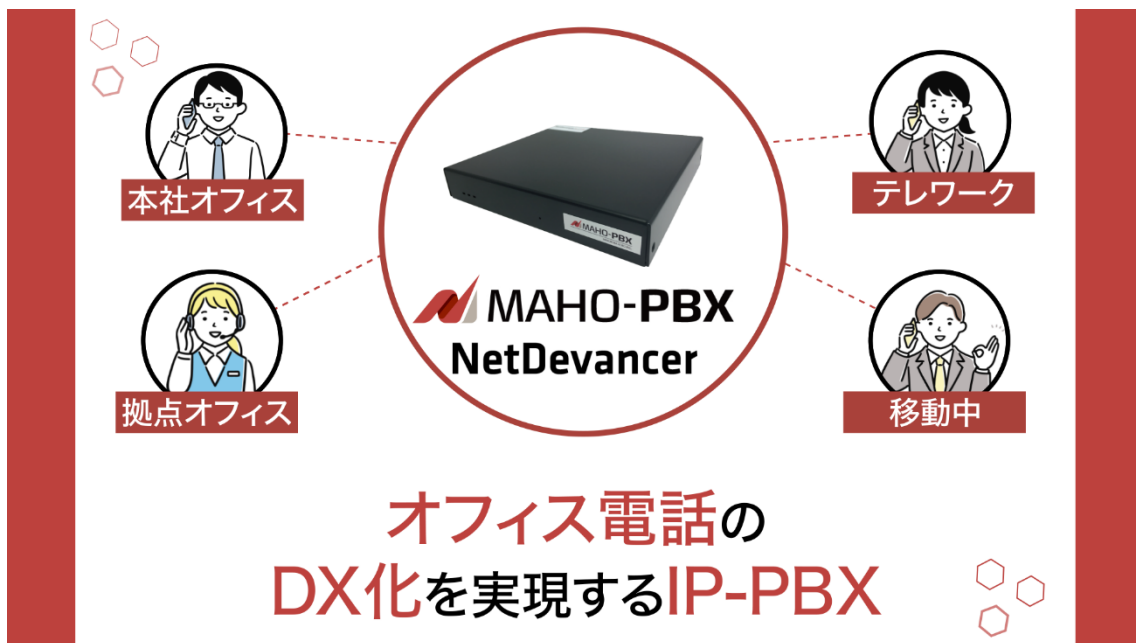

各位

2024年12月4日
株式会社まほろば工房

オフィス電話のDX化を実現！
IP-PBX「MAHO-PBX NetDevancer」のサービス紹介動画を公開

株式会社まほろば工房（本社：神奈川県川崎市高津区、代表取締役：近藤 邦昭）は、IP-PBX「MAHO-PBX NetDevancer series」のサービス紹介動画を公開いたしました。

オフィス電話の
DX化を実現するIP-PBX

■ サービス紹介動画

IP-PBX「MAHO-PBX NetDevancer series」サービス紹介動画は[こちら](#)
動画制作協力: ムビサク <https://mvsk.jp/> (運営: アルファノート株式会社)

■ MAHO-PBX NetDevancer が選ばれる3つの特徴

- ・PBX機能にオプション料金なし、低コストで快適な電話環境を実現
ネットワーク技術に強いまほろば工房だからこそ低価格を実現。
導入規模、環境、用途などに応じて最低限の安いコストでスタート可能です。